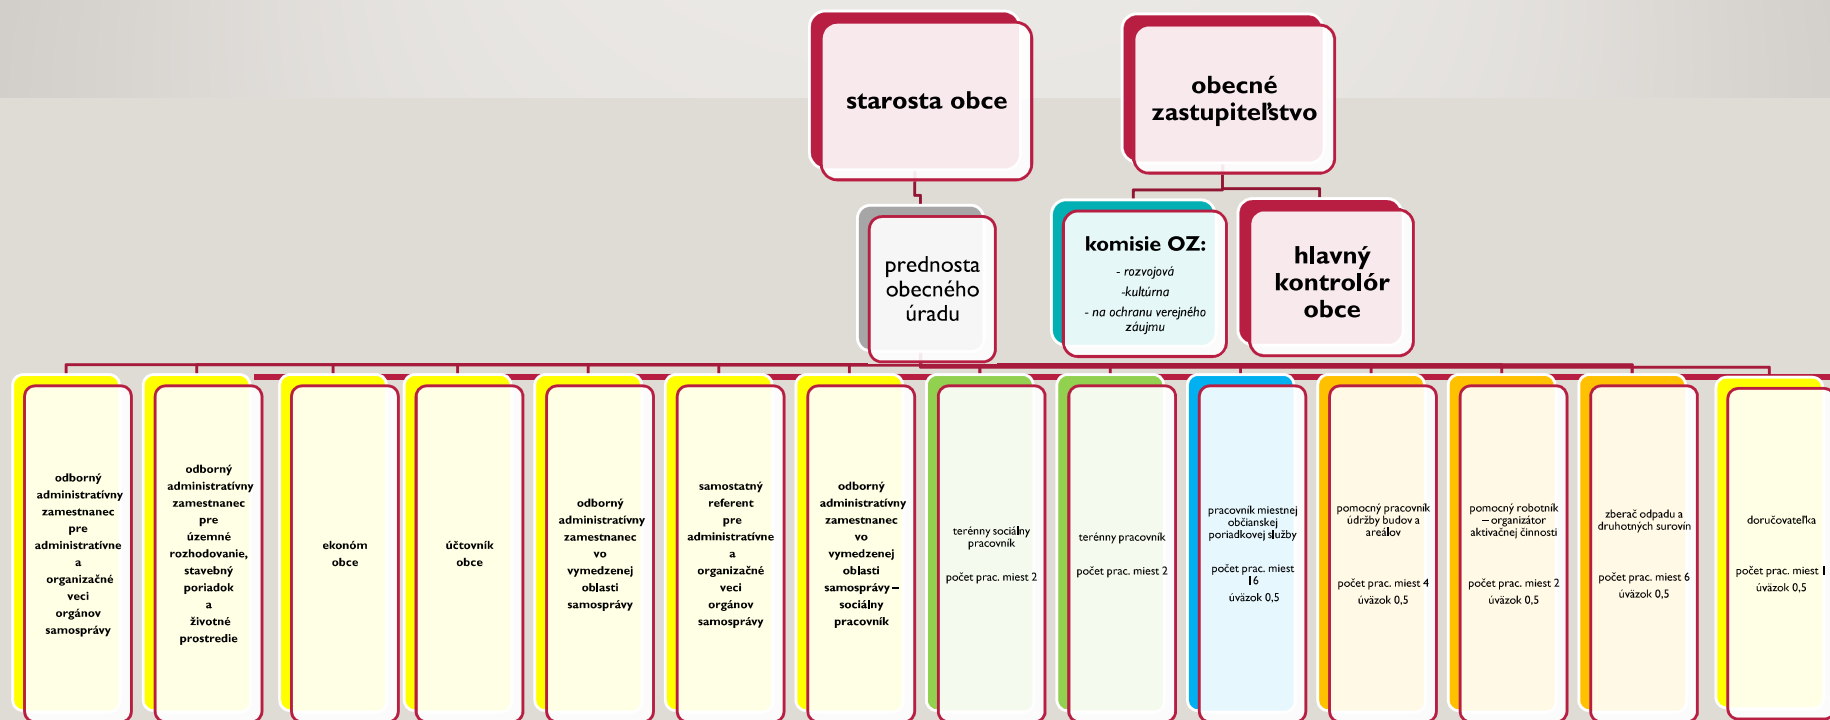

ORGANIZAČNÁ SCHÉMA OBEC RICHNAVA

platná od 01.04.2019

- Legenda:
- obecný úrad
 - projekt Terénna sociálna práca
 - projekt Miestna občianska poradková
 - projekty Úradu práce, sociálny vecí a rodiny - 3