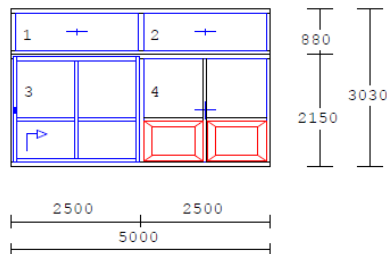

Výkaz výmer:

Zákazka: **Predeľovacie steny tried MŠ Richnava 260**

---

**Položka 1. 1.00 ks HS portál prístavba vľavo**

drevo : smrek nadpájaný 68

náter : Remmers – RAL biela

výplň : bezpečnostné sklo 3.3.2 VSG Conex číre v fix časti spodná časť plná hladká výplň

kovanie: posuvné kľučka/kľučka bez uzamykania GFK prah 25mm

rozmery: 6750x3040 mm

**9320,00 € bez DPH**

---

**Položka 2. 1.00 ks HS portál prístavba vpravo**

drevo : smrek nadpájaný 68

náter : Remmers – RAL biela