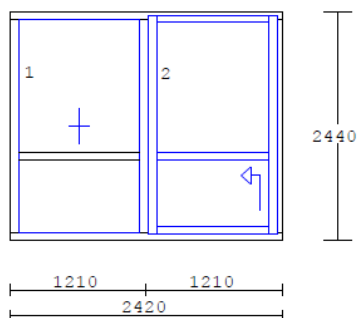

---

**Položka 6. 1.00 ks HS portal I.NP**

drevo : smrek nadpájaný 68  
náter : Remmers – RAL biela  
výplň : bezpečnostné sklo 3.3.2 VSG Conex číre  
kovanie: posuvné kľučka/kľučka bez uzamykania GFK prah 25mm  
rozmery: 2420x2440 mm **2575,00 € bez DPH**