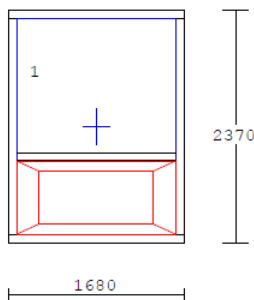

Položka 9. 1.00 ks fix I.PP vpravo

drevo : smrek nadpájaný 68
náter : Remmers – RAL biela
výplň : bezpečnostné sklo 3.3.2 VSG Conex číre
spodná časť plná hladká výplň
kovanie: pevné pole
priečky: drevená priečka 72mm
rozmery: 1680x2370 mm

750,00 € bez DPH