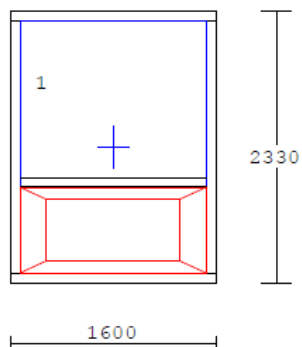

Položka 7. 1.00 ks fix I.PP vľavo