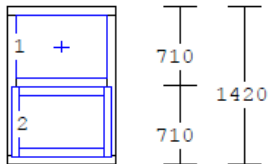

Položka 12. 1.00 ks výsuvné okno

drevo : smrek nadpájaný 45

náter : Remmers – RAL biela

výplň : bezpečnostné sklo 3.3.2 VSG Conex číre

kovanie: pevné pole, výsuvné krídlo

rozmery: stavebný otvor 980x1420 mm

680,00 € bez DPH

Rekapitulácia	MJ	Cena celkom v € bez DPH	DPH	Cena celkom v € s DPH
Cena položky 1. – 12.		31600,00	7268,00	38868,00
Nerezový parapet 350x1950mm	1 ks	380,00	87,40	467,40
Nerezový parapet 350x1000 mm	1 ks	196,00	45,08	241,08
Doprava		200,00	46,00	246,00
Montáž (bez demontáže, bez murárskych prác)		2300,00	529,00	2829,00
Spolu za predmet zákazky		34676,00	7975,48	42651,48