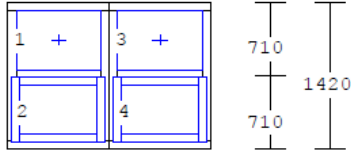

náter : Remmers – RAL biela

výplň : bezpečnostné sklo 3.3.2 VSG Conex číre

kovanie: posuvné kľučka/kľučka bez uzamykania GFK prah 25mm

rozmery: 2410x2370 mm

2575,00 € bez DPH

Položka 11. 1.00 ks výsuvné okná

drevo : smrek nadpájaný 45

náter : Remmers – RAL biela

výplň : bezpečnostné sklo 3.3.2 VSG Conex číre kovanie: pevné pole, výsuvné krídlo

rozmery: stavebný otvor 1965x1420 mm

1400,00 € bez DPH