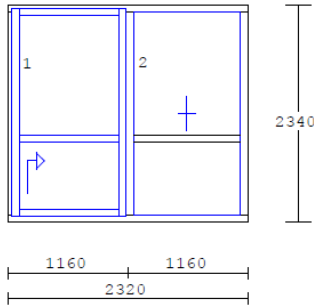

**750,00 € bez DPH**

**Položka 8. 1.00 ks HS portal I.PP vľavo**

drevo : smrek nadpájaný 68  
náter : Remmers – RAL biela  
výplň : bezpečnostné sklo 3.3.2 VSG Conex číre  
kovanie: posuvné kľučka/kľučka bez uzamykania GFK prah 25mm  
rozmery: 2320x2340 mm