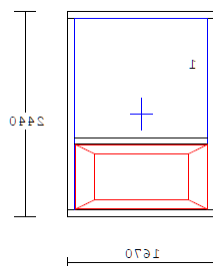

výplň : bezpečnostné sklo 3.3.2 VSG Conex číre v fix časti spodná časť plná hladká výplň

kovanie: posuvné kľučka/kľučka bez uzamykania GFK prah 25mm

rozmery: 5000x3030 mm

**6900,00 € bez DPH**

---

**Položka 3. 1.00 ks fix pôvodná budova I.NP**