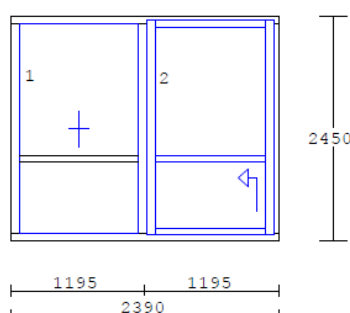

Položka 4. 1.00 ks HS portál pôvodná budova I.NP