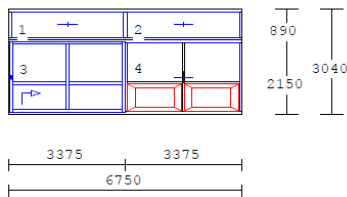

Výkaz výmer:

Zákazka: **Predeľovacie steny tried MŠ Richnava 260**

---

**Položka 1. 1.00 ks HS portál prístavba vľavo**

drevo : smrek nadpájaný 68

náter : Remmers – RAL biela

výplň : bezpečnostné sklo 3.3.2 VSG Conex číre v fix časti spodná časť plná hladká výplň

kovanie: posuvné kľučka/kľučka bez uzamykania GFK prah 25mm

rozmery: 6750x3040 mm

**9320,00 € bez DPH**

---

**Položka 2. 1.00 ks HS portál prístavba vpravo**

drevo : smrek nadpájaný 68

náter : Remmers – RAL biela