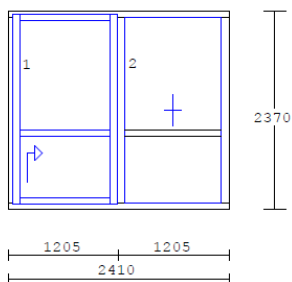

Položka 10. 1.00 ks HS portal I.PP vpravo

drevo : smrek nadpájaný 68