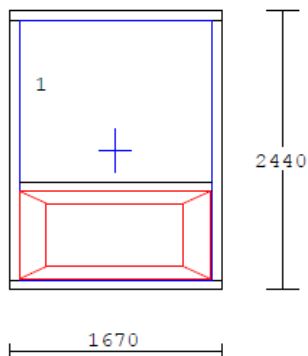

drevo : smrek nadpájaný 68
náter : Remmers – RAL biela
výplň : bezpečnostné sklo 3.3.2 VSG Conex číre
kovanie: posuvné kľučka/kľučka bez uzamykania GFK prah 25mm
rozmery: 2390x2450 mm **2575,00 € bez DPH**

Položka 5. 1.00 ks fix I.NP